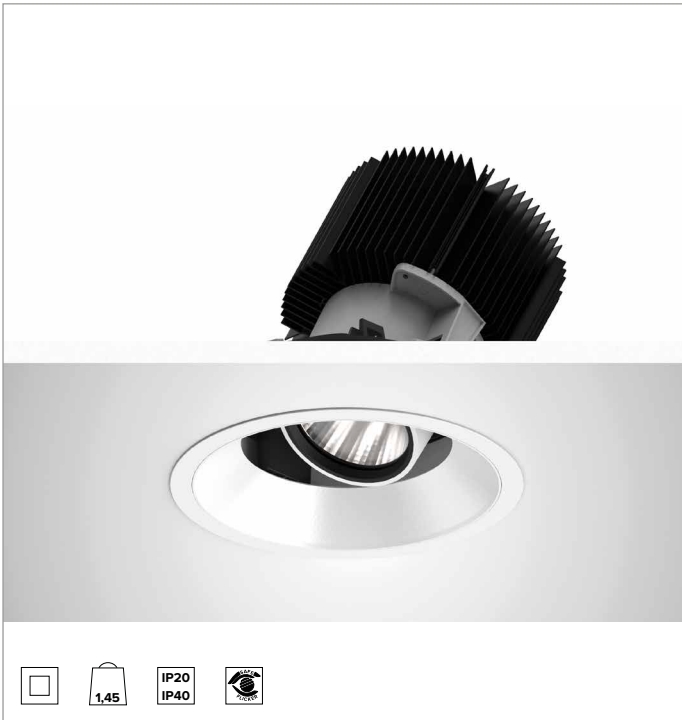

1T8599EL | CCTEVO ARCHITECTURAL 160

Ausrichtbarer LED-Einbaustrahler als Trim-Version

		3000K	H(m)	D(m)	E _{max} (lx)	
		Ra90		33°		
		Fixture Power	74W	1	0.60	14461
		Source Flux	7558lm	2	1.20	3615
		Fixture Flux	5483lm	3	1.80	1607
		Efficacy	74lm/W	4	2.40	904
TS1281	I _{max} =1913cd/klm	I _{max}	14461cd	5	3.00	578

LICHTQUELLE

Hocheffiziente COB-LED Ra90. Ra80 auf Anfrage
Die Energieeffizienzklasse des Produkts: E
Nennleistung: 66W
Nenn-Lichtstrom: 7558lm
Farbwiedergabeindex: 90
Rf: 92
Rg: 101
Ähnliche Farbtemperatur: 3000K
Lebensdauer (L80/B10): >50000h tq +25°C

BELEUCHUNGSTECHNISCHE MERKMALE

FL - Präzisionsoptik mit Cut-Off-Ring aus schwarzem Silikon. Version mit Reflektor mit konvexen Facettierungen aus spiegelndem anodisiertem Aluminium und holografischem Diffusorfilter. UGR<19 (EN 12464-1).
Optik: REFLEKTOR
Abstrahlwinkel: FL (33°)
Optische Effizienz: 73%
Leuchten-Lichtstrom: 5483lm
Lichtausbeute: 74lm/W
Fotobiologische Sicherheit: Risikogruppe 1 (RG 1 = geringes Risiko)

MECHANISCHE MERKMALE

Gehäuse und Wärmeabführung aus weiß lackiertem Druckguss-Aluminium. Weiße Abdeckung. Ausrichtungsmöglichkeiten des Optikgehäuses um 30° auf vertikaler Ebene mit mechanischer Arretierung der Ausrichtung mittels Skala, und auf horizontaler Ebene um 358°. Trim-Version mit integriertem weißem Ring.
Farbe und Oberfläche: Kreideweiß
Gewicht: 1,45Kg
Version: TRIM HO
Schutzart: IP20 eingebauter Leuchtenteil
Schutzart: IP40 von unten