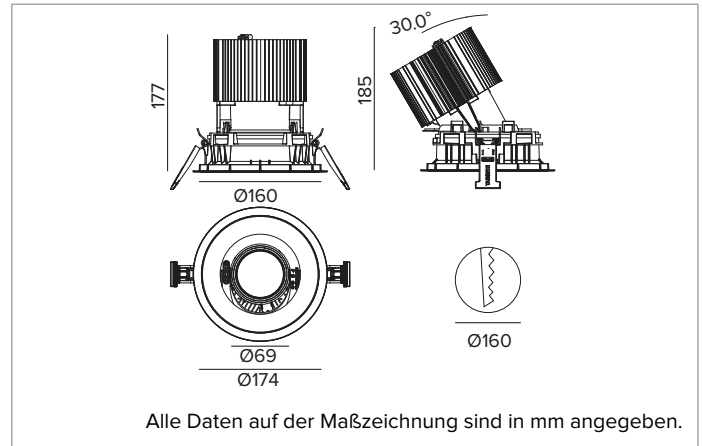

1T8599EL | CCTEVO ARCHITECTURAL 160

Ausrichtbarer LED-Einbaustrahler als Trim-Version

		3000K	H(m)	D(m)	E _{max} (lx)	
		Ra90		33°		
		Fixture Power	74W	1	0.60	14461
		Source Flux	7558lm	2	1.20	3615
		Fixture Flux	5483lm	3	1.80	1607
		Efficacy	74lm/W	4	2.40	904
TS1281	I _{max} =1913cd/klm	I _{max}	14461cd	5	3.00	578

BELEUCHUNGSTECHNISCHE MERKMALE

FL - Präzisionsoptik mit Cut-Off-Ring aus schwarzem Silikon. Version mit Reflektor mit konvexen Facettierungen aus spiegelndem anodisiertem Aluminium und holografischem Diffusorfilter. UGR<19 (EN 12464-1).
Optik: REFLEKTOR
Abstrahlwinkel: FL (33°)
Optische Effizienz: 73%
Leuchten-Lichtstrom: 5483lm
Lichtausbeute: 74lm/W
Fotobiologische Sicherheit: Risikogruppe 1 (RG 1 = geringes Risiko)

MECHANISCHE MERKMALE

Gehäuse und Wärmeabführung aus weiß lackiertem Druckguss-Aluminium. Weiße Abdeckung. Ausrichtungsmöglichkeiten des Optikgehäuses um 30° auf vertikaler Ebene mit mechanischer Arretierung der Ausrichtung mittels Skala, und auf horizontaler Ebene um 358°. Trim-Version mit integriertem weißem Ring.
Farbe und Oberfläche: Kreideweiß
Gewicht: 1,45Kg
Version: TRIM HO
Schutzart: IP20 eingebauter Leuchtenteil
Schutzart: IP40 von unten